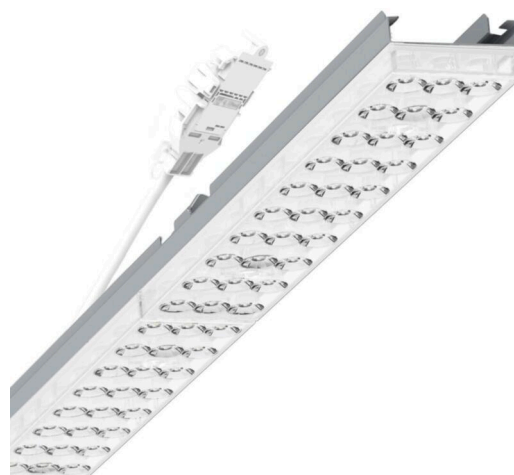

прибородержатель переменный - Individual.Lens.Optic - прямой свет, узко- и широконаправленный - без видимых стыков

Ламподержатель из оцинкованного стального профиля, поверхность покрыта лаком на полиэфирной смоле. Крепление без инструментов с нажимными затворами, встроенными в конструкцию, обеспечивают защиту от кражи и взлома. В несущей трековой шине позиционируется по-разному. Цвет корпуса серебристый/ белый алюминий RAL 9006; Прямой узко и широко направленный свет, распространяющийся через линзу «Individual.Lens.Optic» из пластика ПММА. Оптика отдельных линз делает сборку и установку предельно удобными, плоскость легко чистится. Тройные ряды из отдельных линз и лампо-/прибородержатели, идеально согласованные между собой, обеспечивают цельный вид без стыков и неравномерностей Подключение к электросети через присоединительный провод длиной 1 м для свободного позиционирования прибородержателя в световой полосе и 3-полюсную втычную деталь для быстрой сборки со свободным выбором фаз. Сменные блоки, позволяющие легко модернизировать освещение, существенно продлевают срок службы всей осветительной установки.

## DEEP-LINK

<https://www.regiolum.de/ru/article/19435004145>

Ссылка	LED 5500lm 830
ηLB	100 %
Φ ↓↑	98 % / 2 %
UGR поп./вдоль дисплей	17.3 / 17.5
	65° < 3000cd/m²

**Механика**

цвет корпуса	серебристый/ белый алюминий RAL 9006
размеры (LxWxH/DxH)	1531mm x 55mm x 37mm
вес (нетто)	2kg
Вид монтажа	сборка трековых систем, световая структура