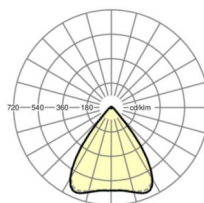

## Оптика

Оснастка	LED, цветопередача/оттенок света CRI ≥ 80 / 3000K
Допуск для координаты цветности (MacAdam)	3SDCM
Фотобиологическая безопасность (светильник)	RG1
Номинальный световой поток	5130lm
Срок службы LED	50000h L80/B10 (Tq 40°C)
светоотдача светильников	154lm/W
Угол излучения	80° (C0) / 80° (C90)
UGR поп./вдоль	17.3 / 17.5

## DEEP-LINK

<https://www.regiolum.de/ru/article/19435004145>

Ссылка	LED 5500lm 830
ηLB	100 %
Φ ↓↑	98 % / 2 %
UGR поп./вдоль дисплей	17.3 / 17.5
	65° < 3000cd/m²

**Механика**

цвет корпуса	серебристый/ белый алюминий RAL 9006
размеры (LxWxH/DxH)	1531mm x 55mm x 37mm
вес (нетто)	2kg
Вид монтажа	сборка трековых систем, световая структура

**размеры**

L	1531 mm	Длина
В	55 mm	Ширина
Н	37 mm	Высота